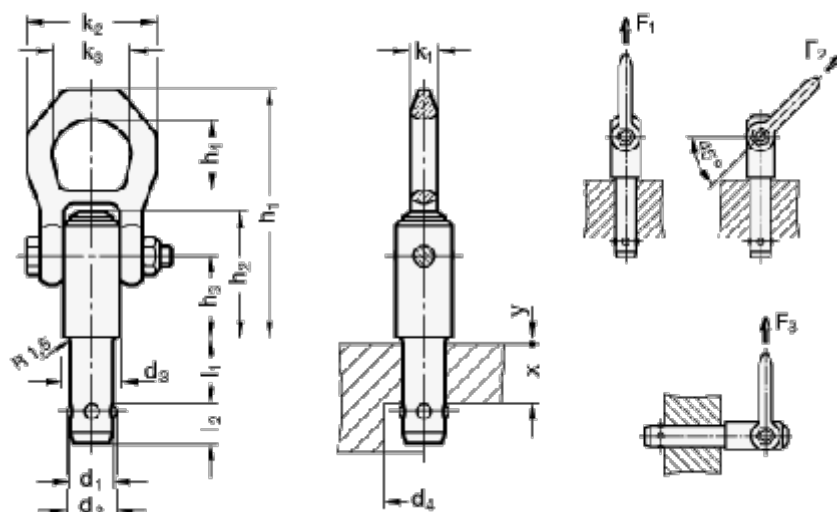

Varenummer: 201130810NI  
 Beskrivelse: E+G Løfte stift i rustfast stål,  
 GN 1130-8-10-NI

## Mål

d1	= 8	h4	= 27	y = 1.5
d2	= 9.35	l1	= 10	
d3	= 21.5	l2	= 8.75	
d4	= 9.9	k1	= 11	
F1/F2/F3 kraft i kN	= 1,5/1,2/0,5	k2	= 49	
h1	= 87.5	k3	= 30	
h2	= 38.5	Vægt (g)	= 220	
h3	= 25.7	x	= 5	